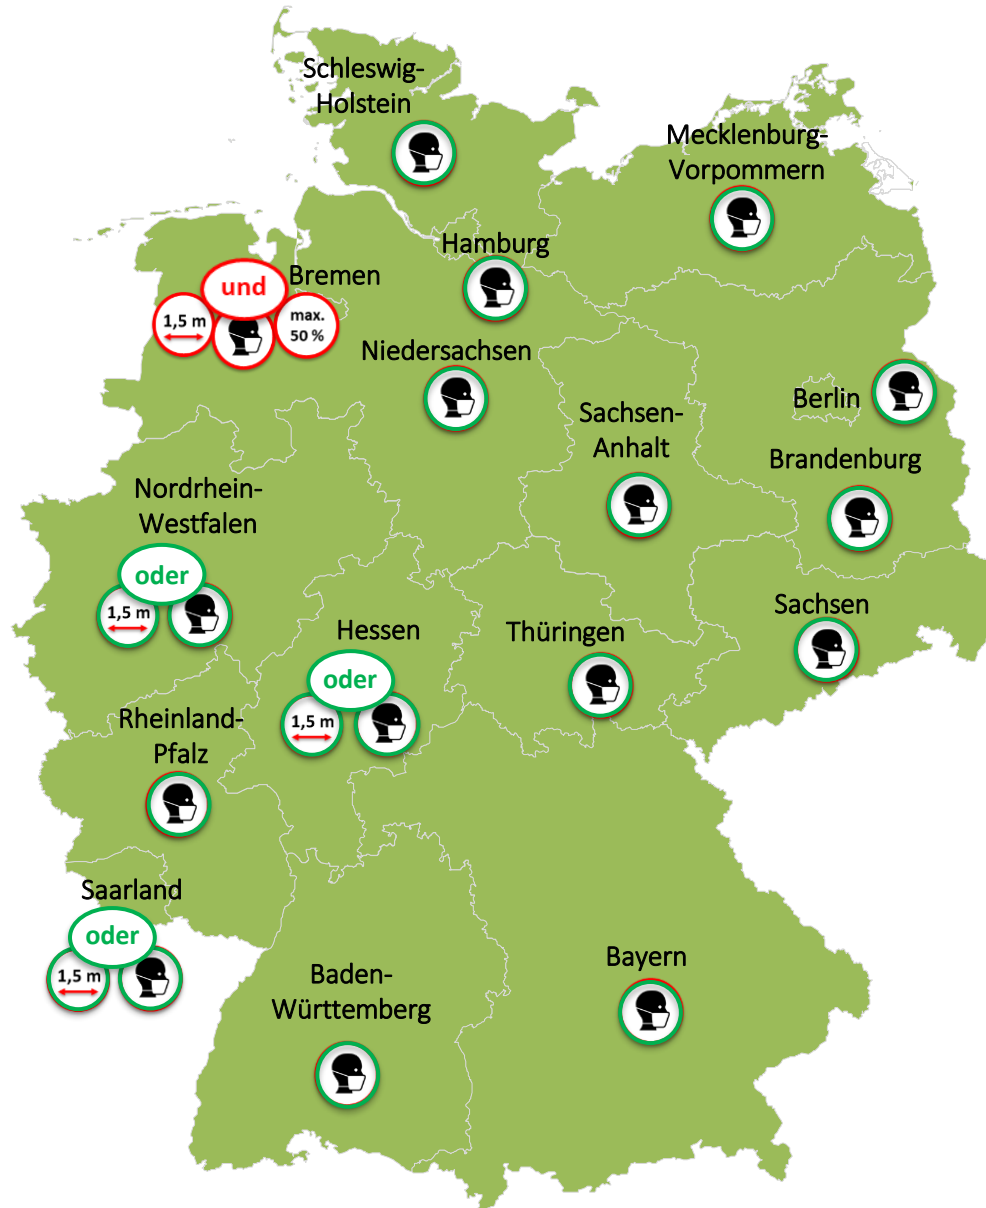

Aufhebung von Busreiseverboten und die zu erfüllenden Auflagen

Stand 10.07.2020

[Ausführliche Informationen finden Sie in der Corona-Datenbank des bdo!](#)

Bundesland	Starttermin	Auflagen
Baden-Württemberg	Bereits möglich: Busreisen seit <u>15. Juni 2020</u> unter bestimmten Auflagen wieder zulässig	Maskenpflicht (Ausnahme: für Fahrpersonal, wenn anderweitige Schutzmaßnahmen getroffen werden (z.B. Trennvorrichtung))
Bayern	Bereits möglich: Busreisen seit dem <u>30. Mai 2020</u> unter Auflagen wieder möglich	Maskenpflicht
Berlin	Bereits möglich: Gewerbliche Ausflugs- und Stadtrundfahrten sowie Busreisen seit dem <u>25. Mai 2020</u> unter Auflagen wieder möglich	Maskenpflicht
Brandenburg	Bereits möglich: Busreisen und Stadtrundfahrten seit <u>25. Mai 2020</u> unter Auflagen wieder möglich	Maskenpflicht
Bremen	Bereits möglich: Busreisen seit <u>27. Mai 2020</u> unter Auflagen wieder möglich	1,5 m Abstand (Ausnahme: Personen aus dem gleichen Haushalt), Maskenpflicht und max. Besetzung mit 50 %
Hamburg	Bereits möglich: Busreisen seit <u>13. Mai 2020</u> unter bestimmten Auflagen wieder zulässig	Maskenpflicht und <u>wenn möglich</u> 1,5 m Abstand
Hessen	Bereits möglich: Busreisen seit <u>9. Mai 2020</u> unter bestimmten Auflagen wieder zulässig	1,5 m Abstand (Ausnahme: Personen aus dem gleichen Haushalt) <u>ODER</u> Maskenpflicht (Ausnahme: für Fahrpersonal, wenn anderweitige Schutzmaßnahmen getroffen werden (z.B. Trennvorrichtung))
Mecklenburg-Vorpommern	Bereits möglich: Busreisen seit <u>25. Mai 2020</u> unter bestimmten Auflagen wieder zulässig	Seit 10. Juli 2020 nur noch Maskenpflicht
Niedersachsen	Bereits möglich: Busreisen seit <u>08. Juni 2020</u> unter bestimmten Auflagen wieder zulässig	Ab 22. Juni 2020: Maskenpflicht und <u>wenn möglich</u> 1,5 m Abstand
Nordrhein-Westfalen	Bereits möglich: Busreisen seit <u>30. Mai 2020</u> unter Auflagen wieder möglich	1,5 m Abstand (Ausnahme: Personen aus dem gleichen Haushalt sowie weitere Gruppenkonstellationen bis max. 10 Pers.) <u>ODER</u> Maskenpflicht
Rheinland-Pfalz	Bereits möglich: Busreisen seit <u>10. Juni 2020</u> unter bestimmten Auflagen wieder zulässig	Maskenpflicht
Saarland	Bereits möglich: Busreisen seit <u>25. Mai 2020</u> unter Auflagen wieder möglich	1,5 m Abstand (Ausnahme: Personen aus dem gleichen Haushalt) <u>ODER</u> Maskenpflicht
Sachsen	Bereits möglich: Busreisen seit <u>08. Juni 2020</u> unter bestimmten Auflagen wieder zulässig	Maskenpflicht
Schleswig-Holstein	Bereits möglich: Busreisen seit <u>09. Mai 2020</u> unter bestimmten Auflagen wieder zulässig	Maskenpflicht
Sachsen-Anhalt	Bereits möglich: Busreisen seit <u>28. Mai 2020</u> unter bestimmten Auflagen wieder zulässig	Maskenpflicht
Thüringen	Bereits möglich: Busreisen seit <u>13. Juni 2020</u> unter bestimmten Auflagen wieder zulässig	Maskenpflicht