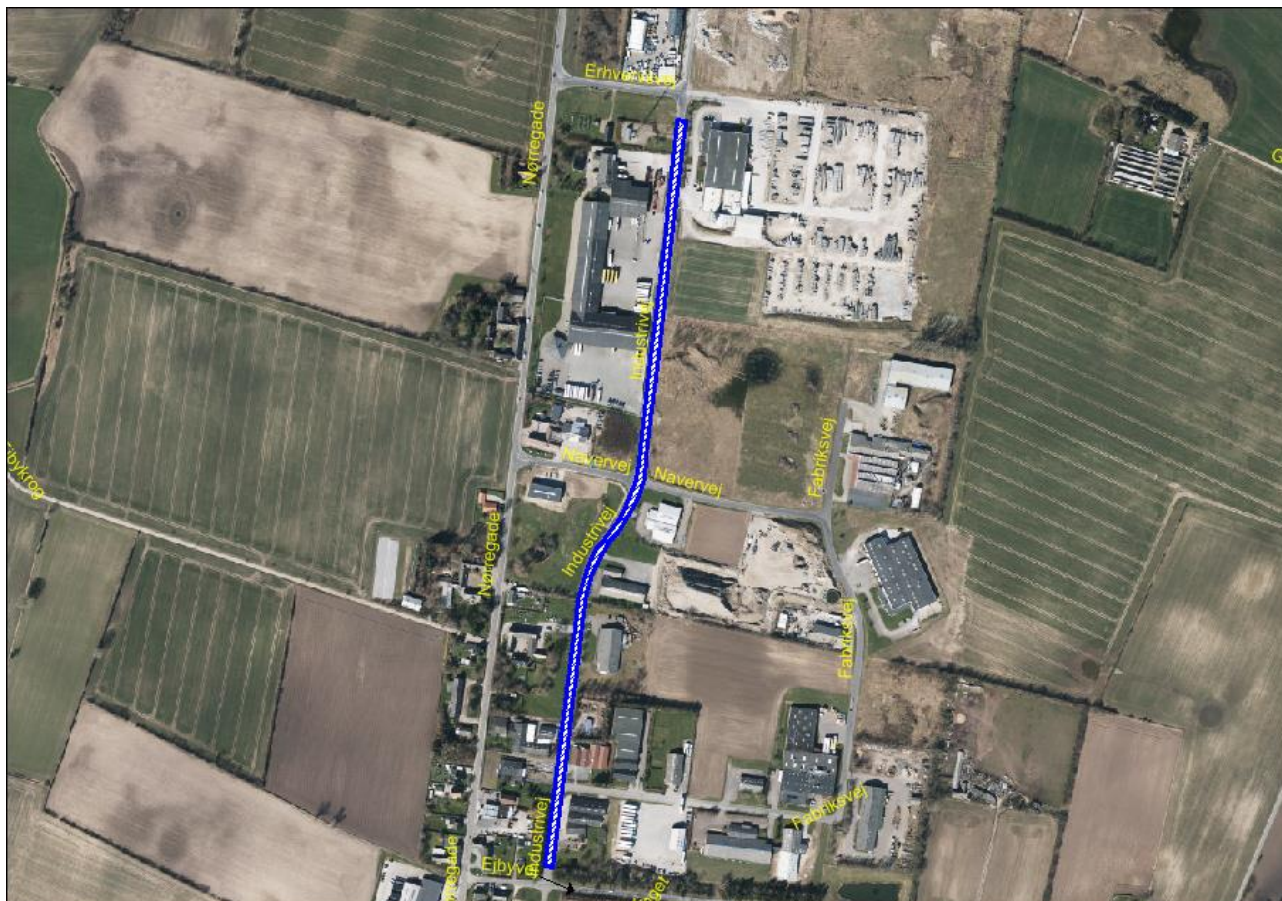

17 – Industrivej, Ejby:

Her er tilladt parkering for køretøjer med en totalvægt over 3.500 kg og parkering af påhængskøretøjer/-redskaber med en totalvægt over 750 kg. Det gælder også køle-/frysevogne.

Link til detail af kort 17:

<https://drift.kortinfo.net/Map.aspx?Site=Middelfart&Page=Parkering&BBox=558551.8179882293;6143760.421231328;561731.7415006302;6145619.453438577&Themes=312801&Background=4066&Client=Auto>