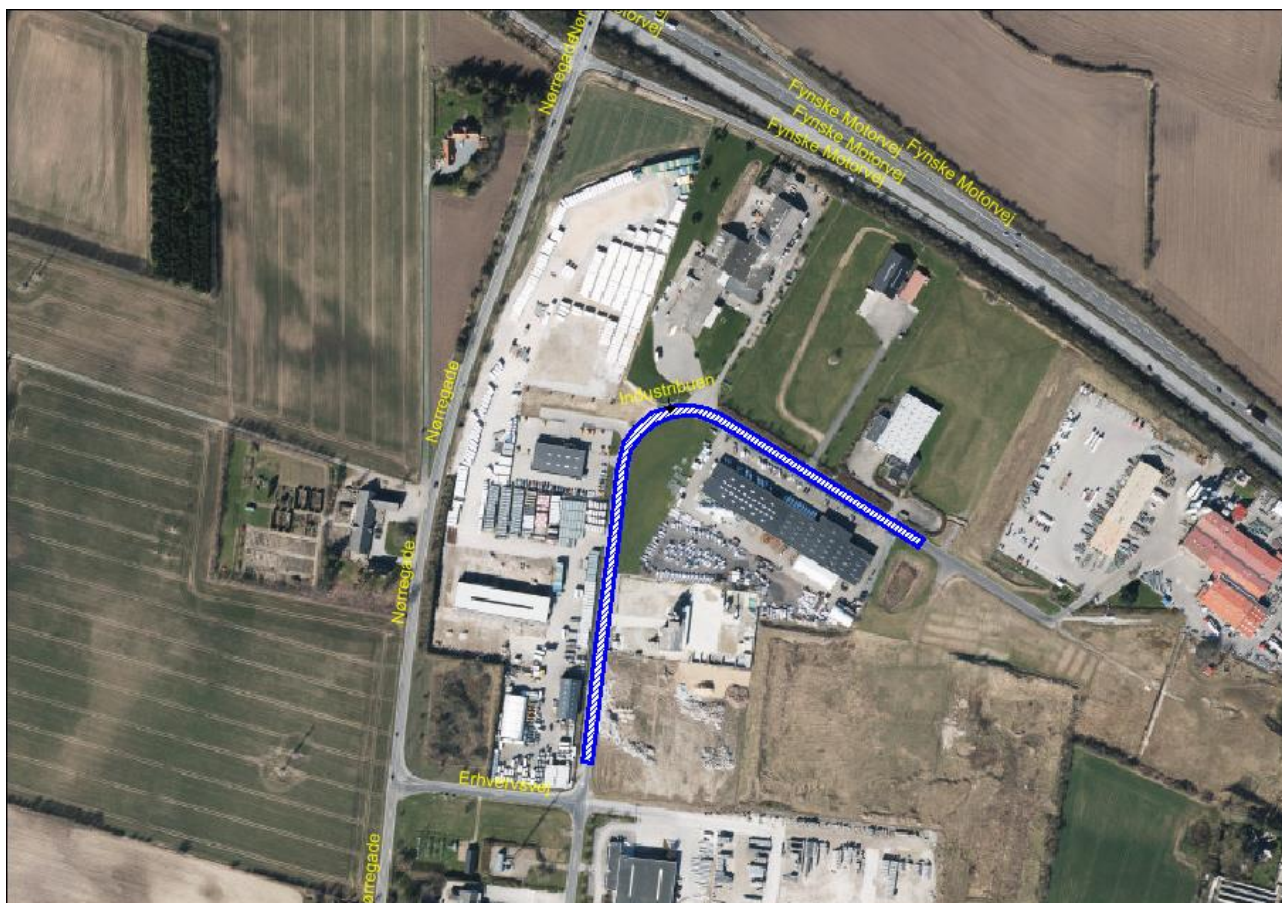

19 – Industribuen, Ejby:

Her er tilladt parkering for køretøjer med en totalvægt over 3.500 kg og parkering af påhængskøretøjer/-redskaber med en totalvægt over 750 kg. Det gælder også køle-/frysevogne.

Link til detail af kort 19:

<https://drift.kortinfo.net/Map.aspx?Site=Middelfart&Page=Parkering&BBox=559543.6304652805;6144777.539060231;560982.2382594983;6145618.571309159&Themes=312805&Background=4066&Client=Auto>