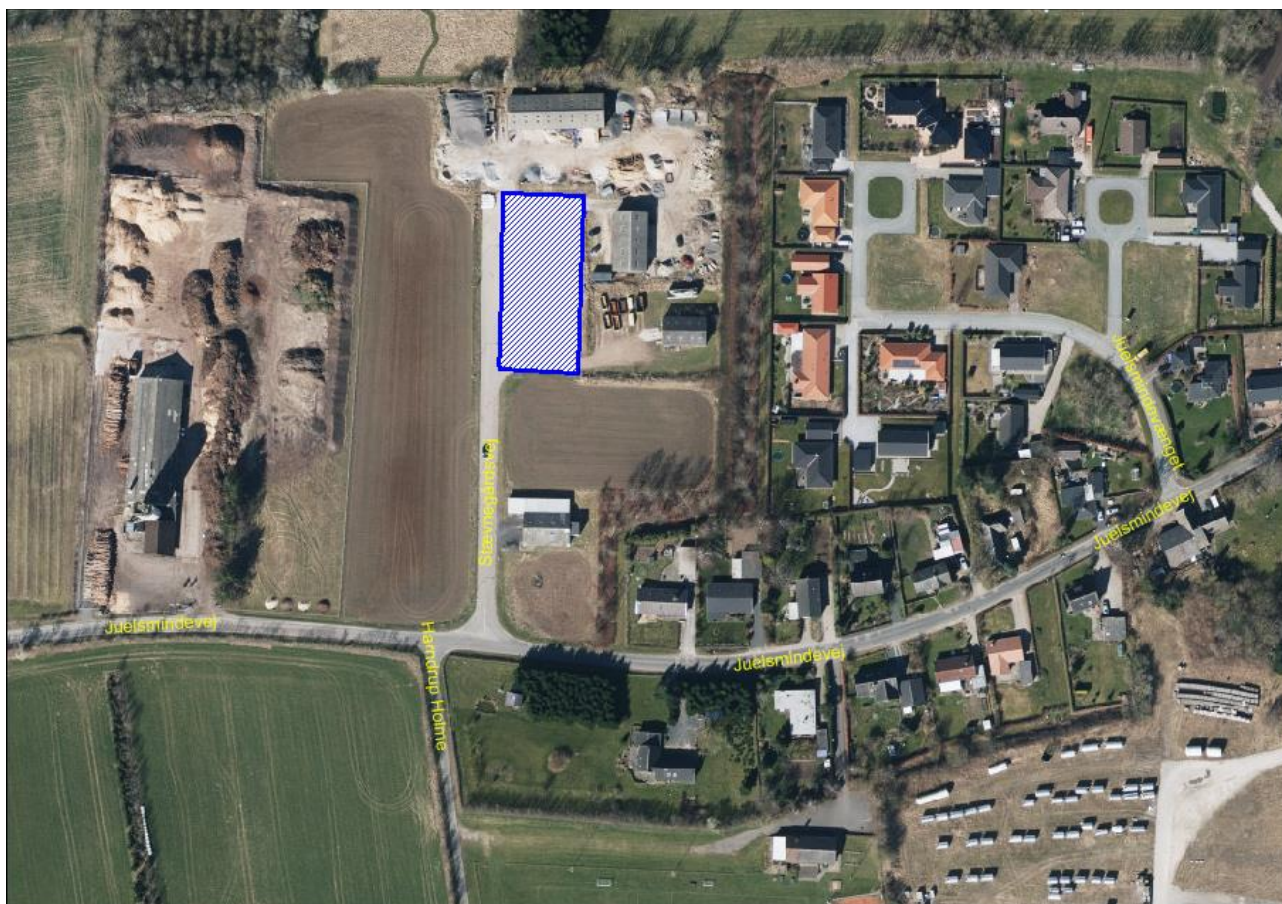

21 – Stævnegårdsvej, Harndrup:

Her er tilladt parkering for køretøjer med en totalvægt over 3.500 kg og parkering af påhængskøretøjer/-redskaber med en totalvægt over 750 kg. Det gælder også køle-/frysevogne.

Link til detail af kort 21:

<https://drift.kortinfo.net/Map.aspx?Site=Middelfart&Page=Parkering&BBox=563813.2496597855;6146624.315889169;564426.5478737865;6146982.859460431&Themes=312811&Background=4066&Client=Auto>