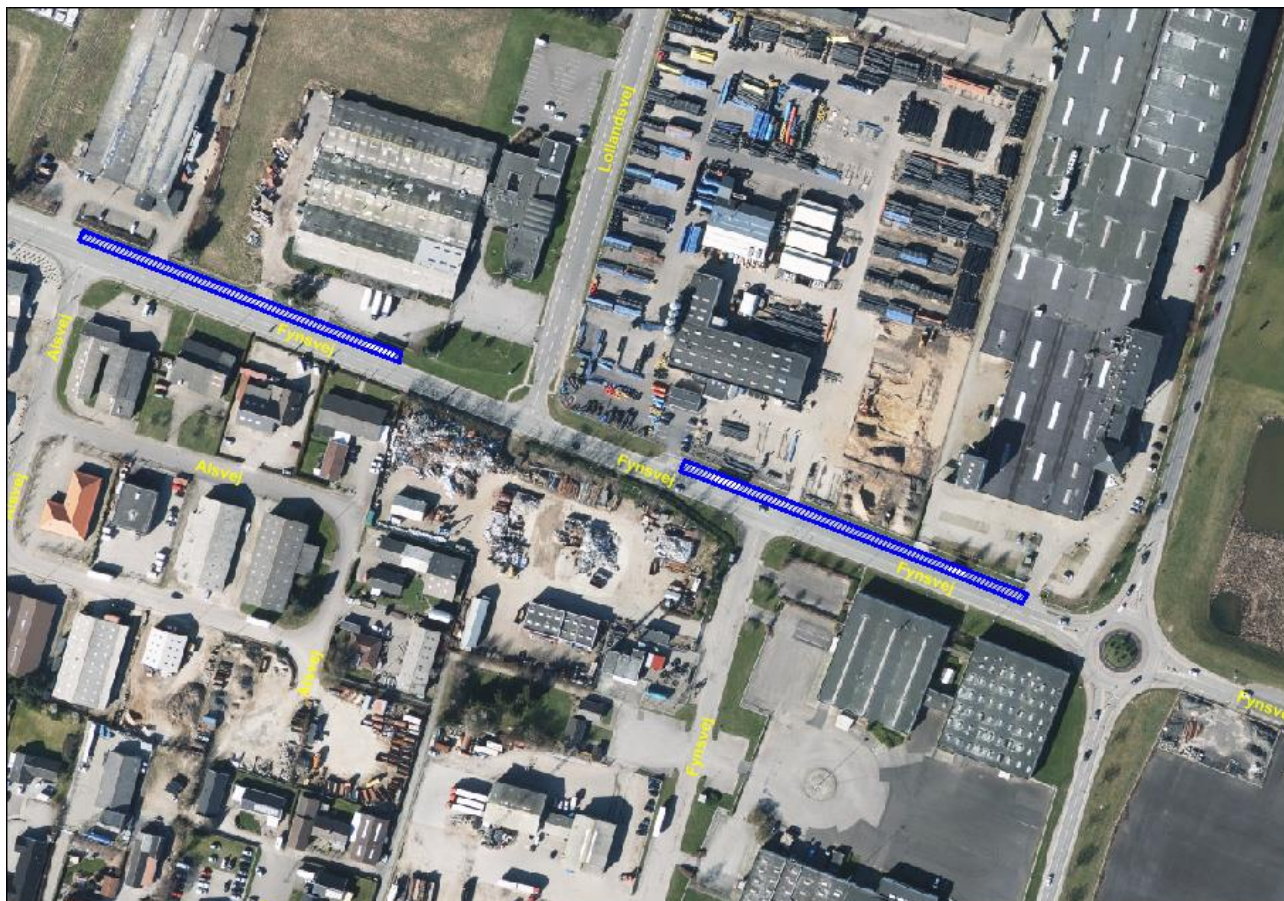

9 – Fynsvej (midt), Middelfart:

Her er tilladt parkering for køretøjer med en totalvægt over 3.500 kg og parkering af påhængskøretøjer/-redskaber med en totalvægt over 750 kg. Det gælder også køle-/frysevogne.

Link af detail af kort 9:

<https://drift.kortinfo.net/Map.aspx?Site=Middelfart&Page=Parkering&BBox=547575.603388009;6150383.698177338;549116.1514127493;6151284.32625334&Themes=312831&Background=4066&Client=Auto>