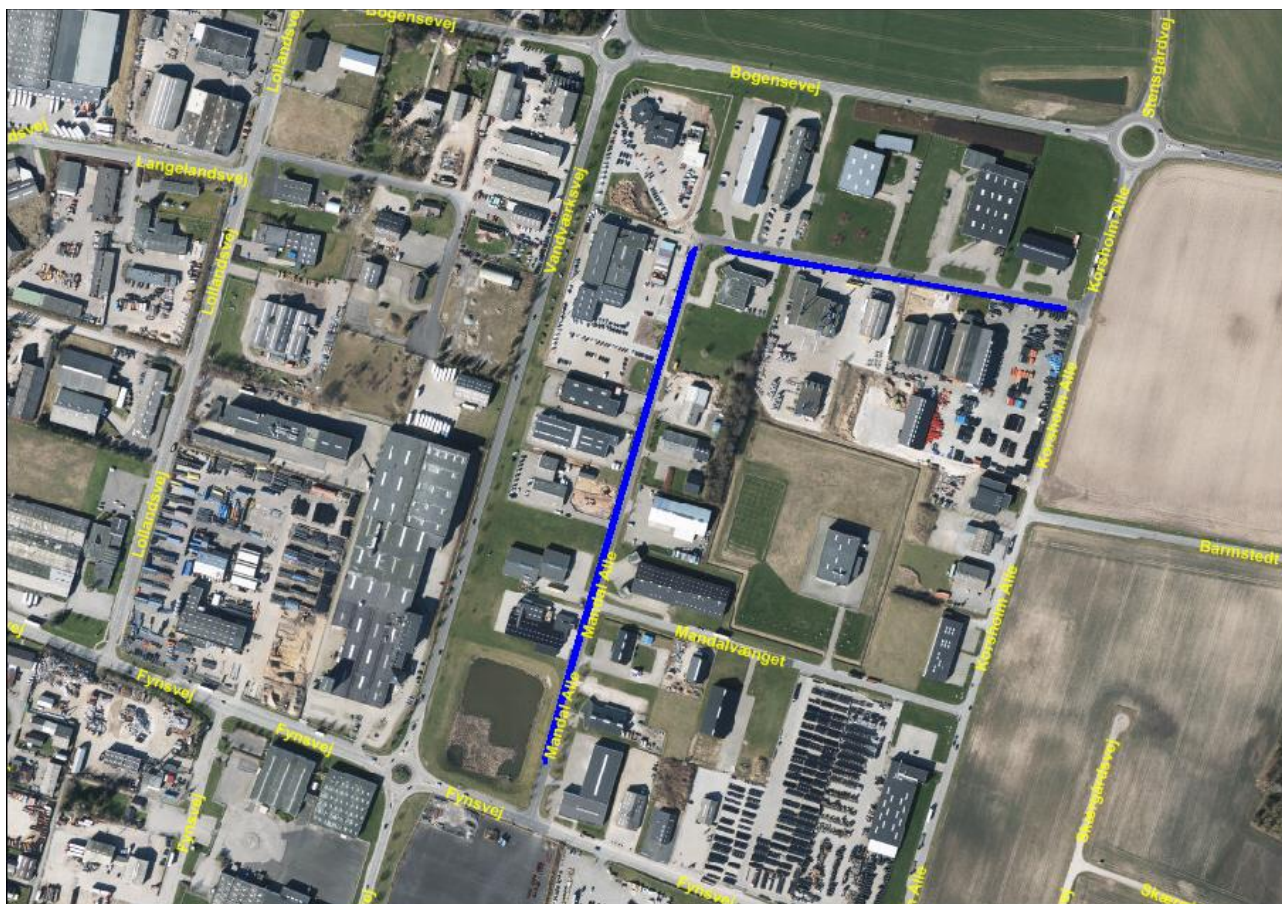

4 - Mandal Alle, Middelfart:

Her er tilladt parkering for køretøjer med en totalvægt over 3.500 kg og parkering af påhængskøretøjer/-redskaber med en totalvægt over 750 kg. Det gælder også køle-/frysevogne.

Link til detail af kort 4:

<https://drift.kortinfo.net/Map.aspx?Site=Middelfart&Page=Parkering&BBox=548197.4799958384;6150485.089950629;549801.7475953477;6151422.969470342&Themes=312821&Background=4066&Client=Auto>