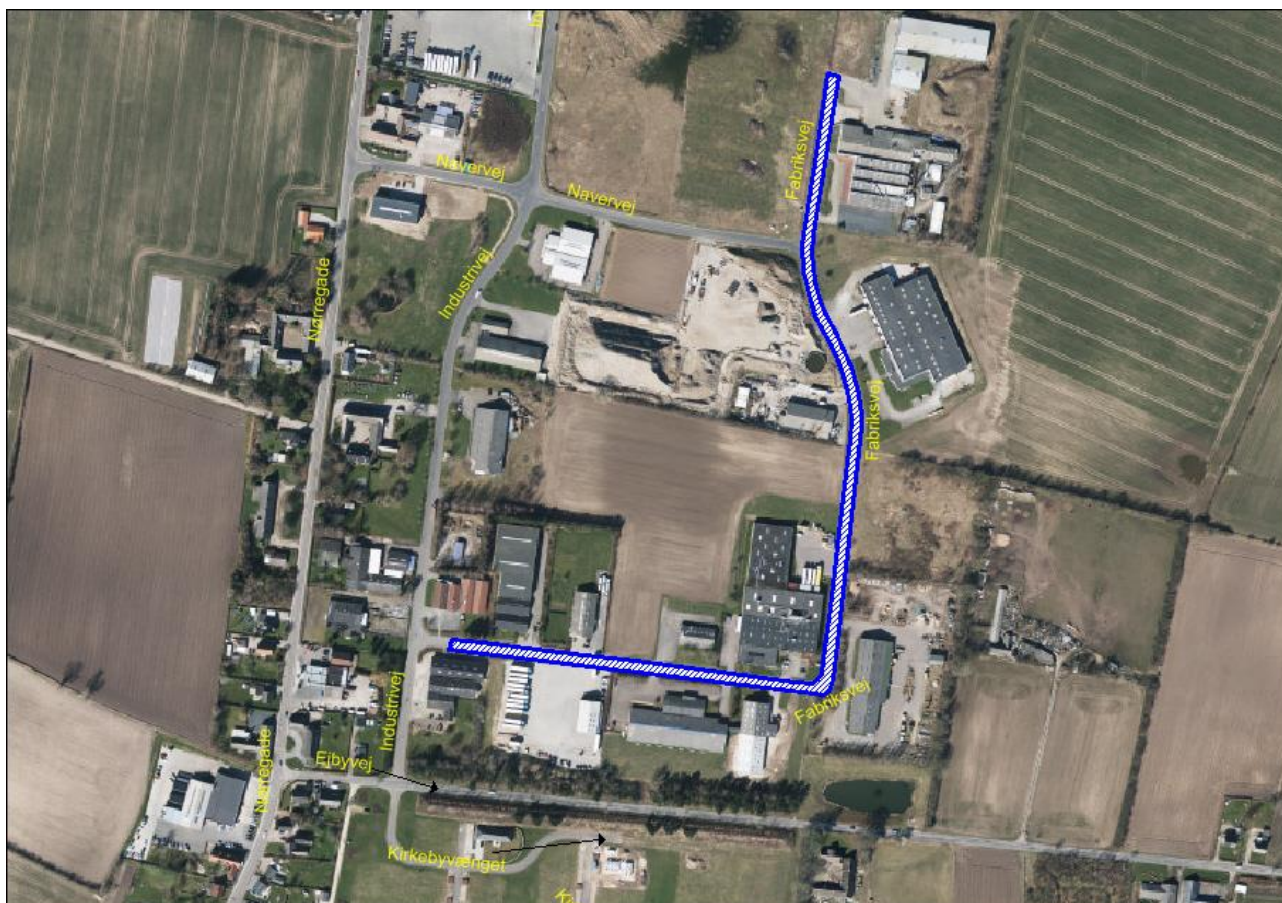

18 – Fabriksvej, Ejby:

Her er tilladt parkering for køretøjer med en totalvægt over 3.500 kg og parkering af påhængskøretøjer/-redskaber med en totalvægt over 750 kg. Det gælder også køle-/frysevogne.

Link til detail af kort 18:

<https://drift.kortinfo.net/Map.aspx?Site=Middelfart&Page=Parkering&BBox=559206.0784348881;6143883.789501374;560905.1908837344;6144877.116779161&Themes=312803&Background=4066&Client=Auto>