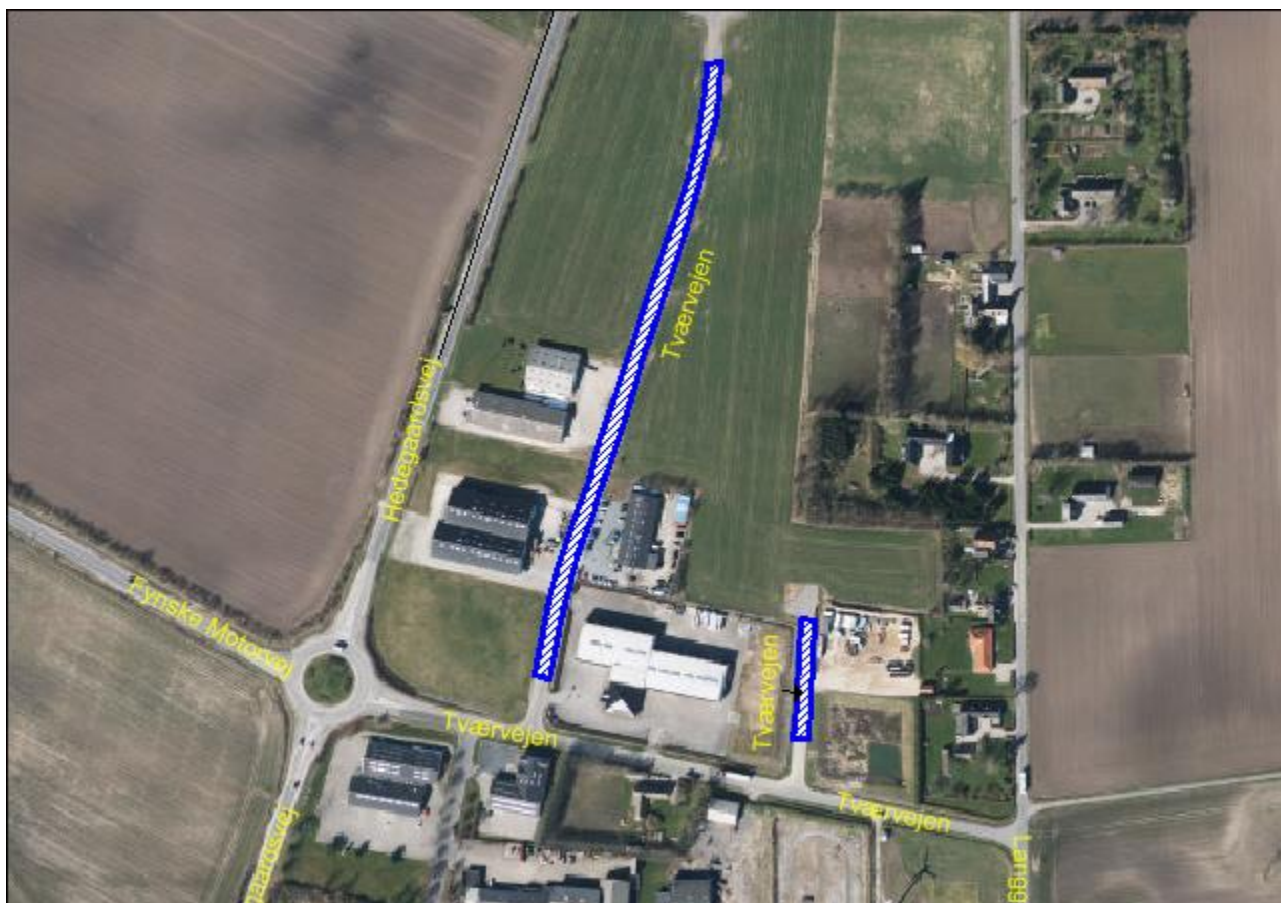

13 og 14- Tværvejen, Nørre Aaby:

Her er tilladt parkering for køretøjer med en totalvægt over 3.500 kg og parkering af påhængskøretøjer/-redskaber med en totalvægt over 750 kg. Det gælder også køle-/frysevogne.

Link til detail af kort 13 og 14:

<https://drift.kortinfo.net/Map.aspx?Site=Middelfart&Page=Parkering&BBox=556014.2310432985;6147294.318503371;558114.7598633019;6148522.319967373&Themes=312793,312795&Background=4066&Client=Auto>